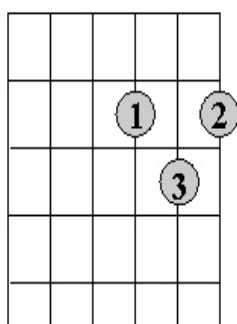

# Girl on Fire

Vers ( **Bm** )

I: **G** | **Em** | **C** | **D** :|

(i brygga och refräng byts C ut mot **Bm**)

**G**

**Em**

**C**

**D**

**Bm**

**G**   **Em**   **C ( Bm )**   **D**

T				
A				
B	3	0	3 (2)	5

## Fyrtakt

Komp med åttondelar

Höger hand (hi-hat)	1	2	3	4	5	6	7	8
Vänster hand (virvel)			3				7	
Höger fot (baskage)	1	å	4		6			

**G**

**Em**

**C**

**D**

**Bm**