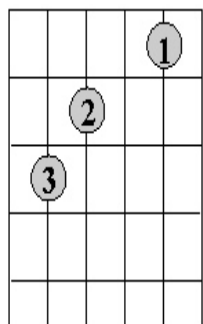

# Girl on Fire

Vers ( **Bm** )

I: **G** | **Em** | **C** | **D** :|

(i brygga och refräng byts C ut mot **Bm**)

**G**

**Em**

**C**

**D**

**Bm**

**G**   **Em**   **C ( Bm )**   **D**

T				
A				
B	3	0	3 (2)	5

## Fyrtakt

Komp med åttondelar

Höger hand (hi-hat)	1	2	3	4	5	6	7	8
Vänster hand (virvel)			3				7	
Höger fot (baskage)	1	å	4		6			

**G**

**Em**

**C**

**D**

**Bm**