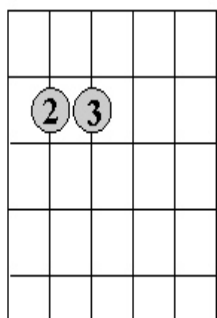

# Girl on Fire

Vers ( **Bm** )

I: **G** | **Em** | **C** | **D** :|

(i brygga och refräng byts C ut mot **Bm**)

**G**

**Em**

**C**

**D**

**Bm**

**G**   **Em**   **C ( Bm )**   **D**

T				
A				
B	3	0	3 (2)	5

## Fyrtakt

Komp med åttondelar

Höger hand (hi-hat)	1	2	3	4	5	6	7	8
Vänster hand (virvel)			3				7	
Höger fot (baskage)	1	å	4		6			

**G**

**Em**

**C**

**D**

**Bm**