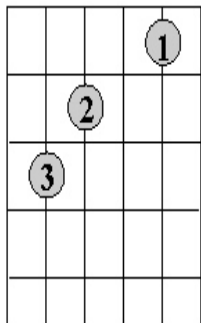

RIPTIDE Vance Joy

Vers/refräng

I Am G IC I
1 2   3 4   1 2 3 4

Stick

I Am I G IC IF IX4
1234   1234   1234 1   1234

Am

G

C

F

Am G C (F)

Am

C

G

F

Tvåtakt på trummor

Komp med fjärdedelar

Höger hand (hi-hat)	1	2	1	2
Vänster hand (virvel)		2		2
Höger fot (baskage)			1	

Shaker

Komp med åttondedelar