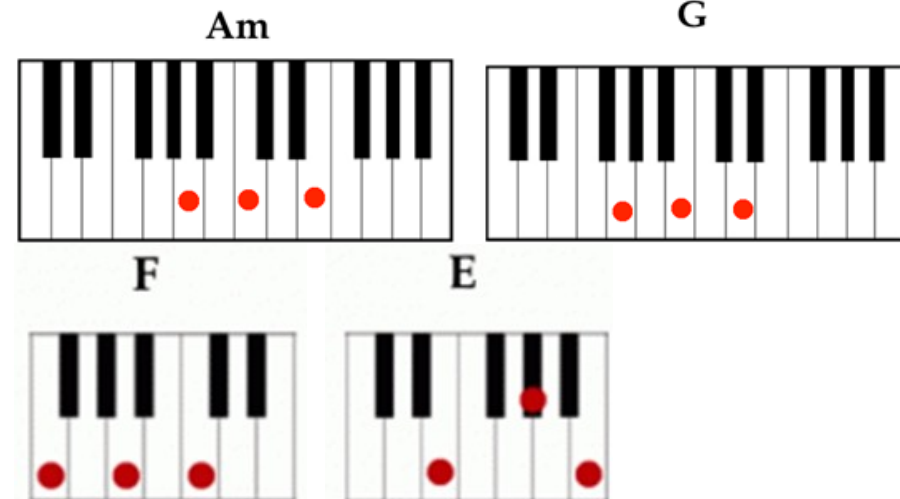

Wade in the water – Afro American Spiritual (4/4-takt)

Form

I Am G | F E |
1 2 3 4 1 2 3 4

Instruktion för gitarr och piano

Nivå 1: Spela på vartannat ackord Am paus F paus

Nivå 2: Spela alla ackord

På gitarr kan det vara lättare att spela Powerackord. Be din lärare visa.

Gitarr

Break

Break är det samma som paus. Detta passar att göra varje gång sångarna sjunger: "God's gonns trouble the water"

Nivå 1:

Stanna på ett Am på God's.

Nivå 2: Gör två breaks :

"God's gonns trouble the water"

Am

E

BAS

Piano/keybord

Del av sångtext- Ella Jenkins

Refräng

Wade in the water
Wade in the water children

Wade in the water
God's gonna trouble the water