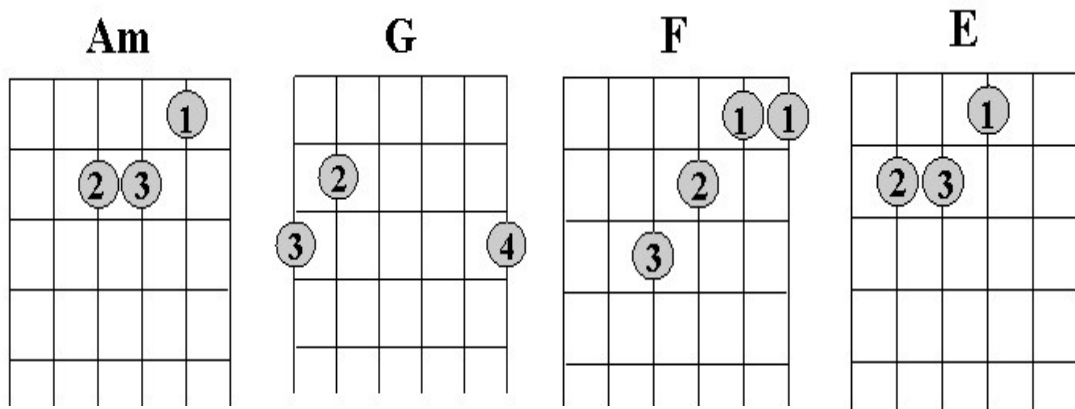

Wade in the water – Afro American Spiritual (4/4-takt)

Form

I Am G | F E |
1 2 3 4 1 2 3 4

Instruktion för gitarr och piano

Nivå 1: Spela på vartannat ackord Am paus F paus

Nivå 2: Spela alla ackord

På gitarr kan det vara lättare att spela Powerackord. Be din lärare visa.

Gitarr

Break

Break är det samma som paus. Detta passar att göra varje gång sångarna sjunger: "God's gonns trouble the water"

Nivå 1:

Stanna på ett Am på God's.

Nivå 2: Gör två breaks :

"God's gonns trouble the water"

Am

E

BAS

Piano/keybord

Del av sångtext- Ella Jenkins

Refräng

Wade in the water
Wade in the water children

Wade in the water
God's gonna trouble the water

Vers

See that band all dressed in white
(God is gonna trouble these waters)
It look like a band of the Israelites
(God is gonna trouble these waters)

Refräng

Wade in the water
Wade in the water children

Wade in the water
God's gonna trouble the water